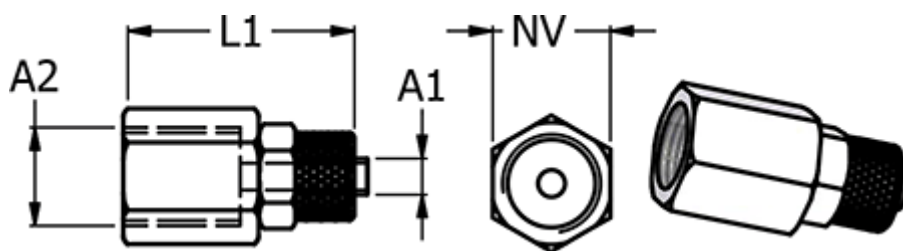

Varenummer: 5861153812
Beskrivelse: Push-on fitting 11.538-12, metal Ø12/10-G 3/8"
Lige union indvendigt gevind

Mål

Gevind A2	=
L1	=
NV	= 20
Slangediameter A1	= 12/10